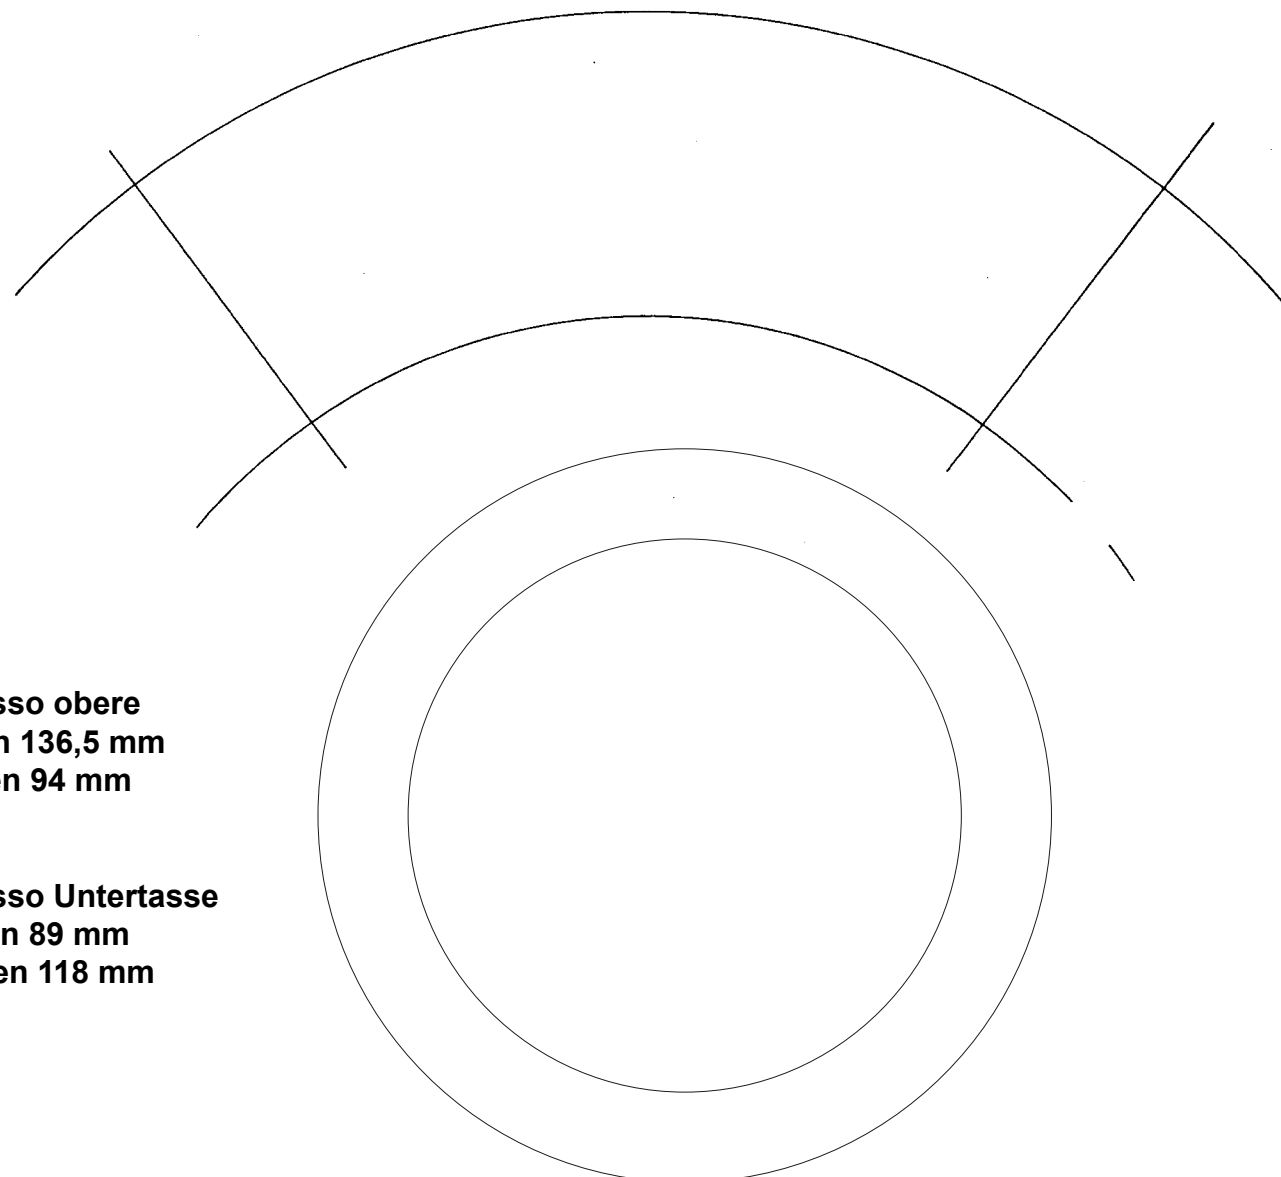

0 cm  
1  
2  
3  
4  
5  
6  
7  
8  
9  
10  
11  
12  
13  
14  
15  
16  
17  
18  
19

**Espresso obere**  
**Ø oben 136,5 mm**  
**Ø unten 94 mm**

**Espresso Untertasse**  
**Ø innen 89 mm**  
**Ø außen 118 mm**

**Art. Nr.: 4079**  
**Bezeichnung: Espressotasse „Sara“**

**Maße: h: 55 mm, ø: 63 mm**  
**Inhalt: 0,12 l**