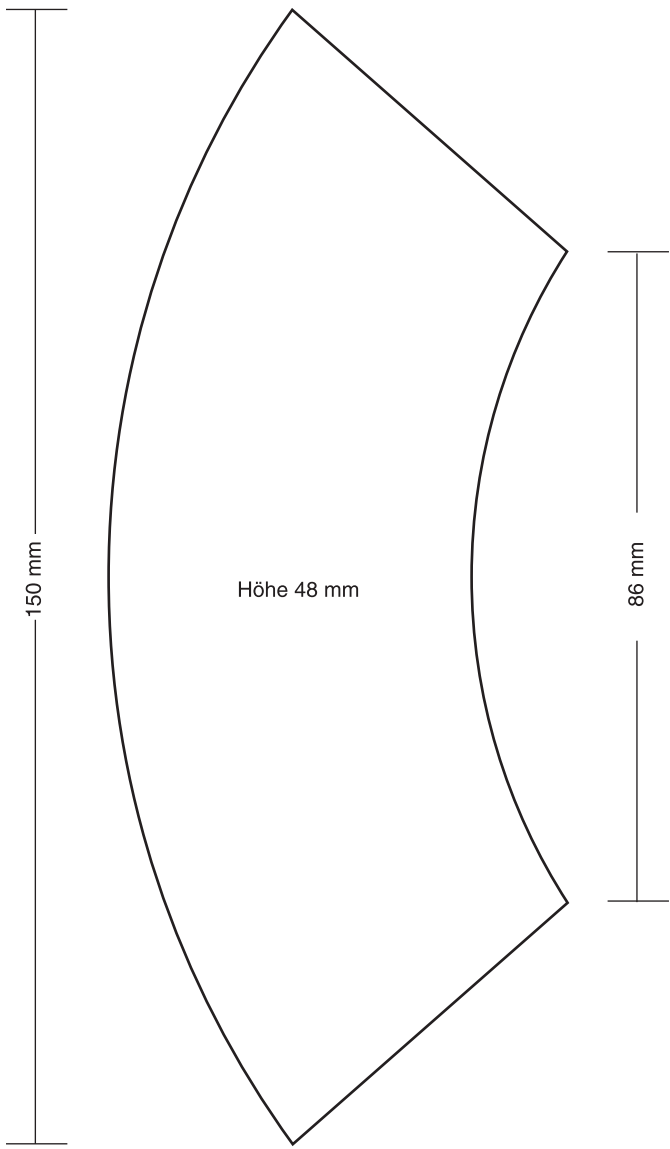

0 cm
1
2
3
4
5
6
7
8
9
10
11
12
13
14
15
16
17
18
19

	Art. Nr.: 4126
	Bezeichnung: Espressotasse „Vera“
Maße:	h: 50 mm, \varnothing : 60 mm
Inhalt:	0,10 l